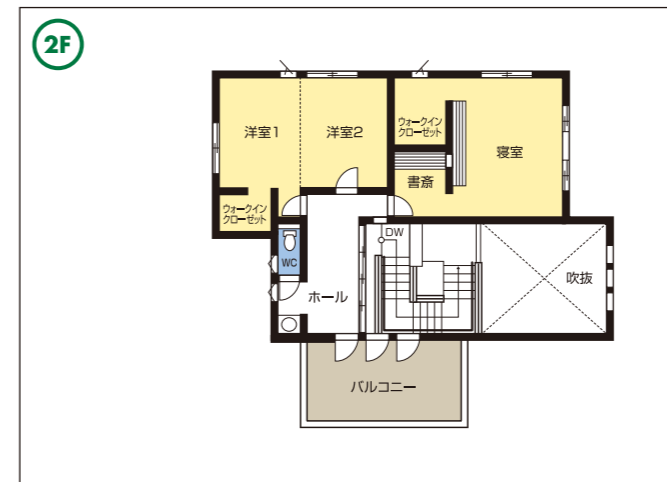

- 工 法：在来木造工法
- 1階床面積：168.65㎡
- 2階床面積：76.98㎡
- 延床面積：245.63㎡
- 施工面積：281.24㎡

家の森展示場 / **0776-41-4677** URL <http://www.eiwahome.co.jp>
E-mail info@eiwahome.co.jp

永和住宅株式会社 本社 / 福井市問屋町4-620 TEL.0776-21-7788

MEMO
