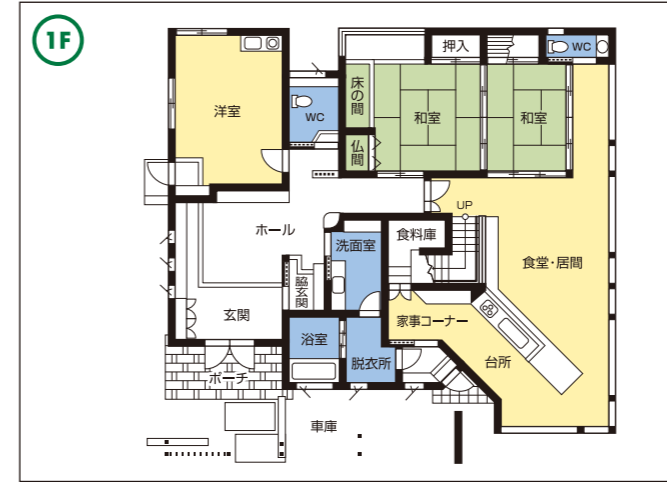

- 工 法：在来木造工法
- 1階床面積：168.65㎡
- 2階床面積：76.98㎡
- 延床面積：245.63㎡
- 施工面積：281.24㎡

家の森展示場 / **0776-41-4677** URL <http://www.eiwahome.co.jp>
E-mail info@eiwahome.co.jp

永和住宅株式会社 本社 / 福井市問屋町4-620 TEL.0776-21-7788

MEMO
