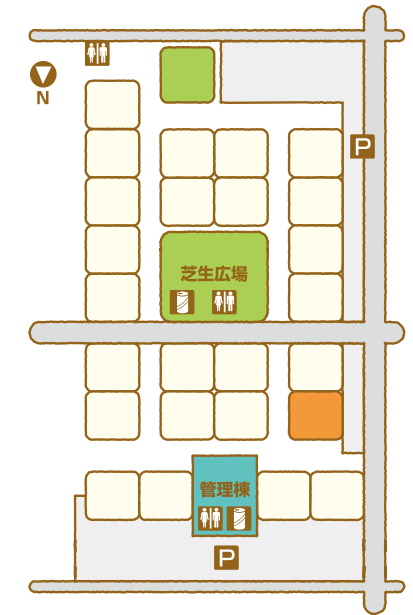

家は、性能。

一条工務店 第2展示場

意匠も性能もスマート!

シンプルなラインを意識したスタイリッシュな佇まい。外壁タイルには、光触媒によって美しさが長持ちするハイドロテクトタイルを採用。室内も、外観にふさわしいシャープなデザインの住宅設備でまとめられています。豊かな採光と風通しの良さを実現するパノラマウィンドウを備えた大空間リビング。そして、市松模様の襖やスクエアタイプの畳などでモダンに仕立てられた和室も見どころです。さらに、業界トップクラスの気密・断熱性能に加え、全館床暖房とオール電化を標準とした充実の仕様。性能も設備もデザインも、全てにスマートを追求した『i-smart』です。

- 工 法：外内ダブル断熱工法
- 1階床面積：151.88㎡
- 2階床面積：132.46㎡
- 延床面積：284.34㎡
- 施工面積：302.62㎡

家の森展示場 / **0776-41-0031** URL <http://ichijo.co.jp>
E-mail fukuienomori@ichijo.co.jp
株式会社 一条工務店 本社 / 東京都江東区木場 5-10-10

MEMO