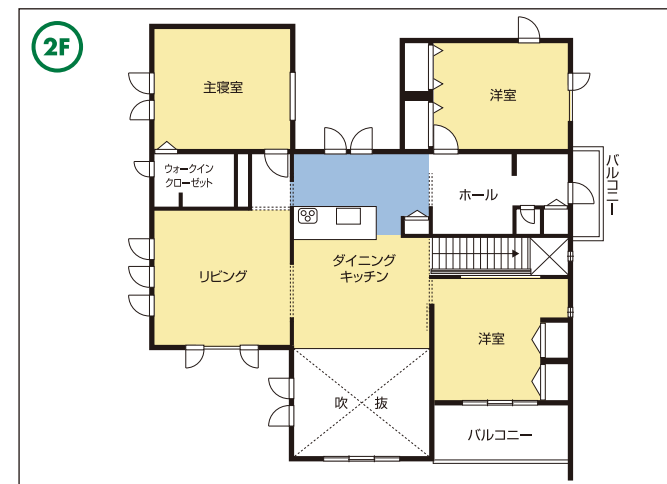

- 工 法：外内ダブル断熱工法
- 1階床面積：151.88㎡
- 2階床面積：132.46㎡
- 延床面積：284.34㎡
- 施工面積：302.62㎡

家の森展示場 / **0776-41-0031** URL <http://ichijo.co.jp>
E-mail fukuienomori@ichijo.co.jp
株式会社 一条工務店 本社 / 東京都江東区木場 5-10-10

MEMO