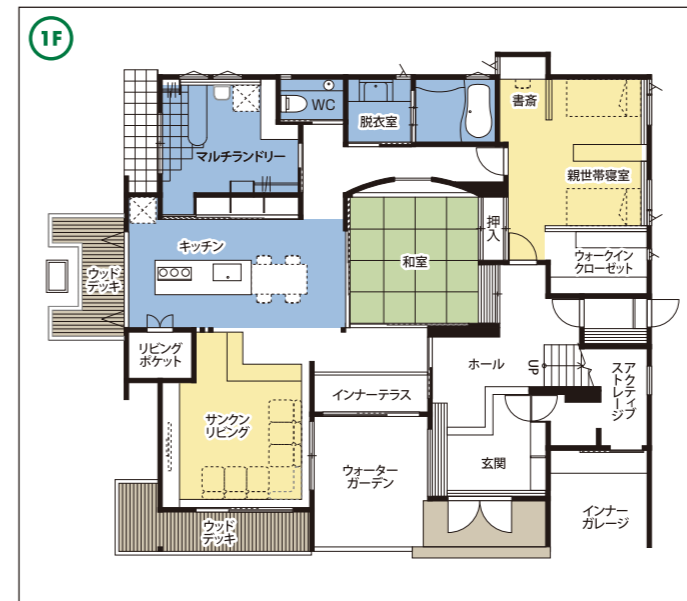

- 工 法：ハイヘア工法（在来軸組・パネル併用工法）
- 1階床面積：156.17㎡
- 2階床面積：91.51㎡
- 延床面積：247.68㎡
- 施工面積：273.74㎡

家の森展示場 / 0776-43-0373 URL <http://www.ishitomo-home.co.jp>
E-mail ishitomo@ishitomo-home.co.jp

石友ホーム株式会社 福井支社 / 福井市高柳1丁目2505番地 TEL0776-57-7171