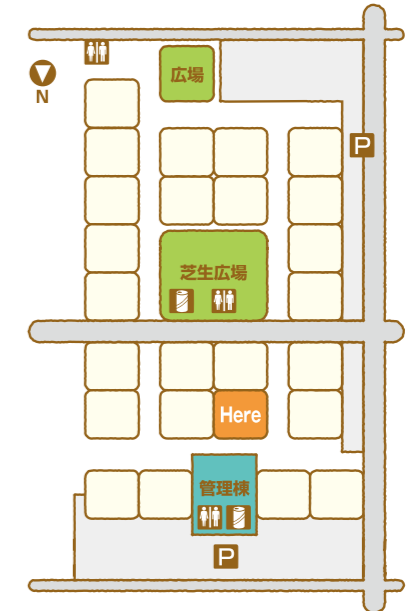

石友ホーム 二世帯住宅

北陸ブランドの家
you-i
連樹
H.A.E.O.

二つの家族がストレスフリーで暮らす二世帯住宅

北陸の住まいを真剣に考えた石友ホームの二世帯住宅「連樹」。上質な質感と重厚感を漂わせる外観に北陸の気候風土にしっかり対応したハイクオリティな性能を備えた色どりある住まいとなりました。

三世代同居率の高い福井県。二つの家族が笑顔で暮らせる空間提案となっております。永く快適に安心して暮らせる住まいの工夫をぜひご体感下さいませ。

- 工 法：ハイヘア工法（在来軸組・パネル併用工法）
- 1階床面積：156.17㎡
- 2階床面積：91.51㎡
- 延床面積：247.68㎡
- 施工面積：273.74㎡

家の森展示場 / 0776-43-0373 URL <http://www.ishitomo-home.co.jp>
E-mail ishitomo@ishitomo-home.co.jp

石友ホーム株式会社 福井支社 / 福井市高柳1丁目2505番地 TEL0776-57-7171