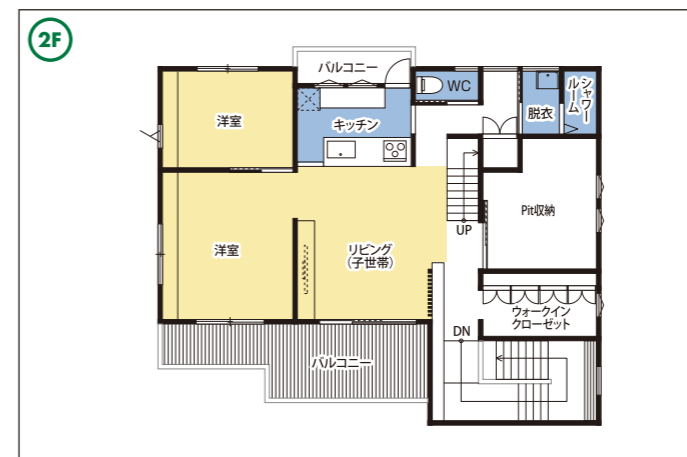

- 工 法：ハイヘア工法（在来軸組・パネル併用工法）
- 1階床面積：156.17㎡
- 2階床面積：91.51㎡
- 延床面積：247.68㎡
- 施工面積：273.74㎡

家の森展示場 / 0776-43-0373 URL <http://www.ishitomo-home.co.jp>
E-mail ishitomo@ishitomo-home.co.jp

石友ホーム株式会社 福井支社 / 福井市高柳1丁目2505番地 TEL0776-57-7171