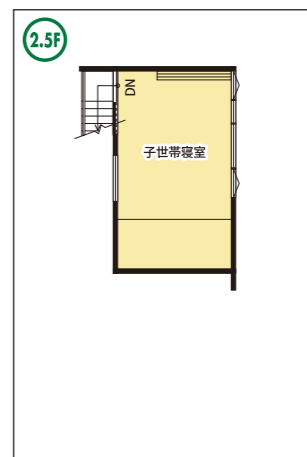

- 工 法：ハイヘア工法（在来軸組・パネル併用工法）
- 1階床面積：156.17㎡
- 2階床面積：91.51㎡
- 延床面積：247.68㎡
- 施工面積：273.74㎡

家の森展示場 / 0776-43-0373 URL <http://www.ishitomo-home.co.jp>
E-mail ishitomo@ishitomo-home.co.jp

石友ホーム株式会社 福井支社 / 福井市高柳1丁目2505番地 TEL0776-57-7171