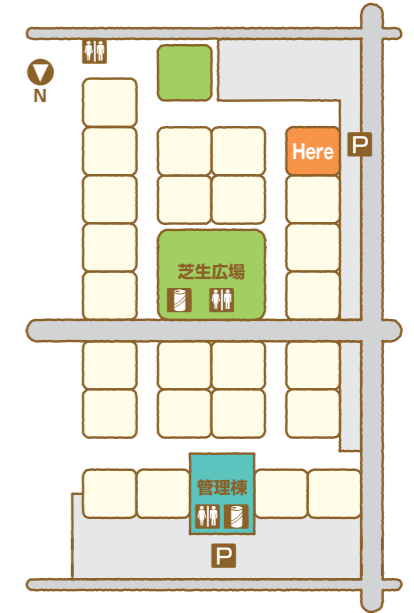

- 工 法：2×6 ユニット工法 + 鉄骨ユニット工法
- 1階床面積：129.55㎡ 47.77㎡
- 2階床面積：95.53㎡ 39.46㎡
- 延床面積：225.08㎡ 87.23㎡
- 施工面積：278.40㎡ 99.25㎡

家の森展示場 / **0776-41-4161**

URL <http://www.816chubu.jp/>
E-mail h816_hp@sekisui.jp

セキスイハイム中部株式会社 北陸支店 / 福井市中央3丁目3-21 福井中央ビル7階 TEL.0776-25-2730