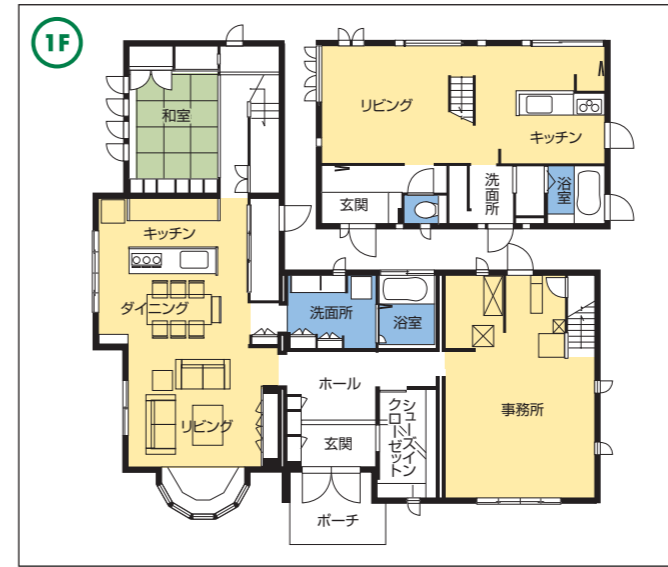

- 工 法：2×6 ユニット工法 + 鉄骨ユニット工法
- 1階床面積：129.55㎡ 47.77㎡
- 2階床面積：95.53㎡ 39.46㎡
- 延床面積：225.08㎡ 87.23㎡
- 施工面積：278.40㎡ 99.25㎡

家の森展示場 / **0776-41-4161**

URL <http://www.816chubu.jp/>
E-mail h816_hp@sekisui.jp

セキスイハイム中部株式会社 北陸支店 / 福井市中央3丁目3-21 福井中央ビル7階 TEL.0776-25-2730