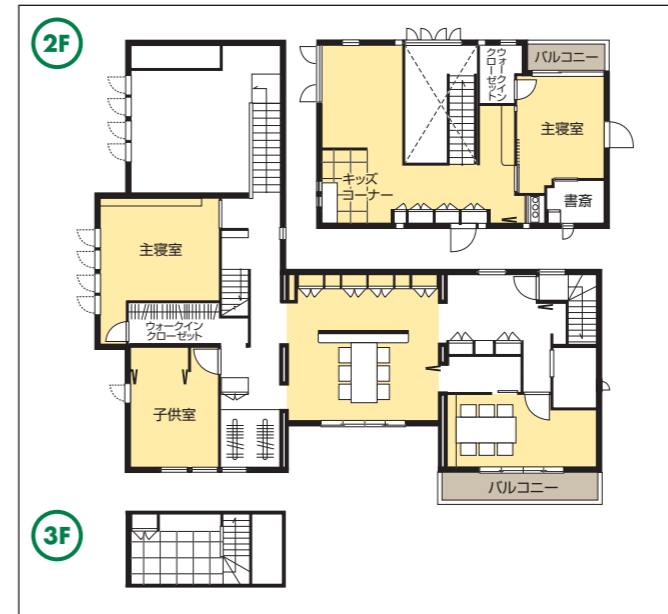

- 工 法：2×6 ユニット工法 + 鉄骨ユニット工法
- 1階床面積：129.55㎡ 47.77㎡
- 2階床面積：95.53㎡ 39.46㎡
- 延床面積：225.08㎡ 87.23㎡
- 施工面積：278.40㎡ 99.25㎡

家の森展示場 / **0776-41-4161**

URL <http://www.816chubu.jp/>
E-mail h816_hp@sekisui.jp

セキスイハイム中部株式会社 北陸支店 / 福井市中央3丁目3-21 福井中央ビル7階 TEL.0776-25-2730