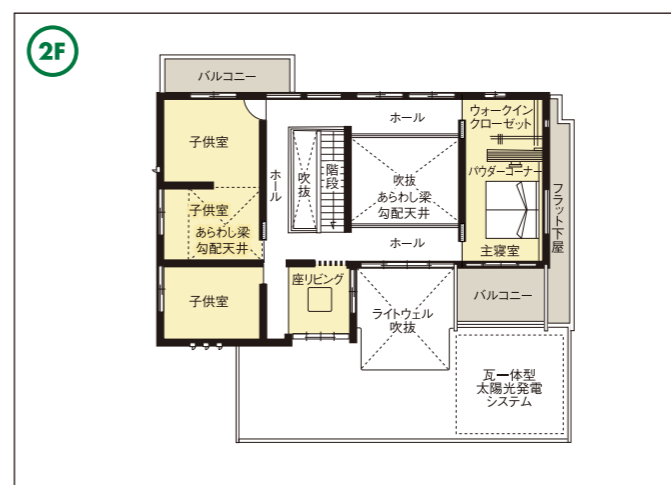

- 工 法：シャードウッド構法
- 1階床面積：146.00㎡
- 2階床面積：99.12㎡
- 延床面積：245.12㎡
- 施工面積：313.12㎡

家の森展示場 / 0776-41-8331 URL <http://www.sekisuihouse.com/shawood/>
 E-mail sw-fukui@sekisuihouse.co.jp

積水ハウス株式会社 福井営業所 / 福井市成和2丁目1108番地 TEL.0776-25-2828(代)