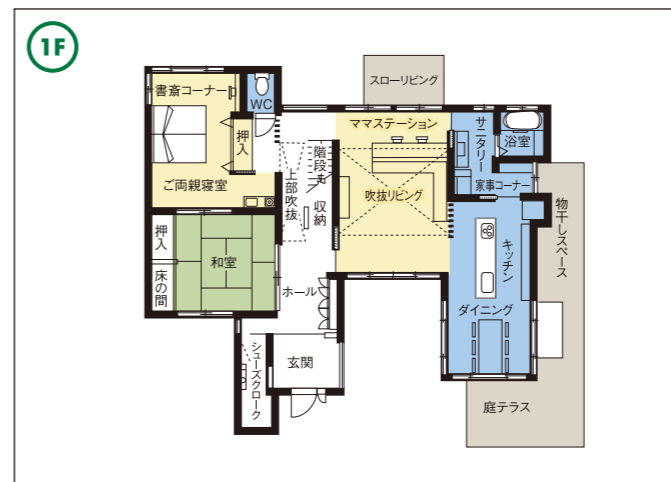

- 工 法：シャードウッド構法
- 1階床面積：146.00㎡
- 2階床面積：99.12㎡
- 延床面積：245.12㎡
- 施工面積：313.12㎡

家の森展示場 / 0776-41-8331 URL <http://www.sekisuihouse.com/shawood/>
 E-mail sw-fukui@sekisuihouse.co.jp

積水ハウス株式会社 福井営業所 / 福井市成和2丁目1108番地 TEL.0776-25-2828(代)