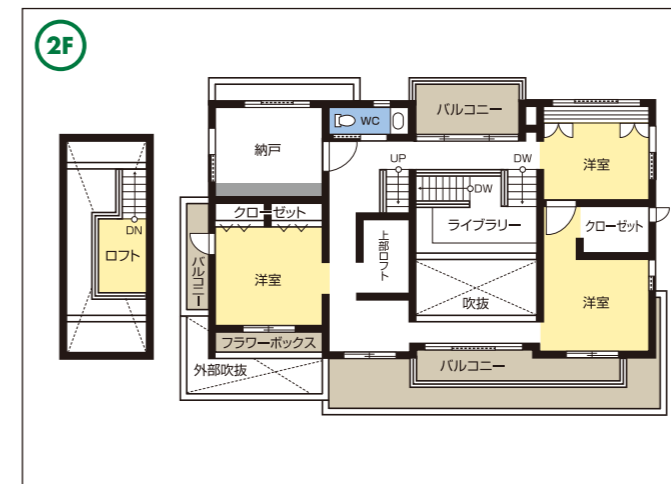

MEMO