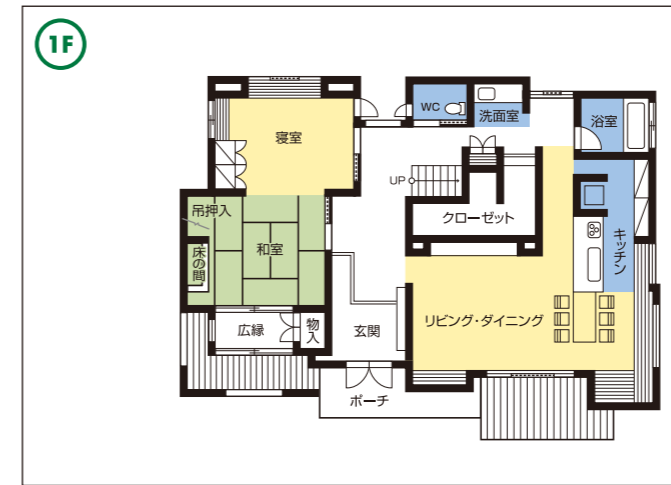

MEMO