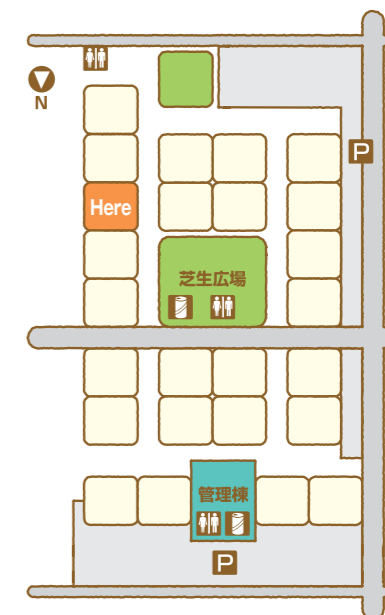

『家事ラク・育児ラク・家計ラク』の家

育児に家事に仕事にと働き者の北陸のママ。家事をスマートに行える工夫や、お子様を見守れる間取りなど子育て世代に必見の笑顔を守る家。雨や雪が多く湿度も高い北陸の気候風土に配慮し一年中健康で快適な家。また、繰り返す地震や結露やシロアリ等の住宅の劣化を防ぐ対策を施した安心、安全な暮らしをお届けします。

ウッドライフホームの北陸のママの声でできた
 未来品質の家を是非一度、ご来場・ご体感ください。

- 工 法：木造軸組み工法
- 1階床面積：94.50㎡ (28.59坪)
- 2階床面積：70.20㎡ (21.23坪)
- 延床面積：164.70㎡ (49.82坪)
- 施工面積：174.50㎡ (52.79坪)
※家づくり展示コーナー除く

家の森展示場 / 0776-97-8626 URL <http://www.woodlife-home.co.jp>
 E-mail woodlife@woodlife-home.co.jp
 ウッドライフホーム株式会社 本社 / 富山県高岡市下牧野 33-1 TEL.0766-84-3683