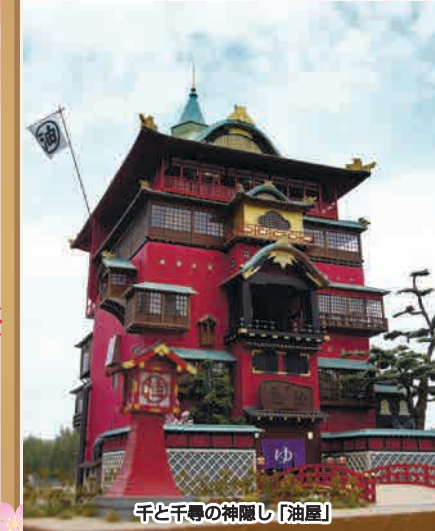

ミニチュア模型展

アニメや映画に登場する主人公たちの家が1/40のスケールで再現!
誰もが知っているあの建物が模型として再現され、世代を越えて楽しんでいただけます。

千と千尋の神隠し「油屋」

サザエさん「磯野家」

Dr.スランプ「則巻千兵衛の研究所」

ドラえもん「野比のび太の家」

北の国から「黒坂吾郎の石の家」

●時間: 10:00~16:00 ●場所: 芝生広場休憩所、管理棟1F