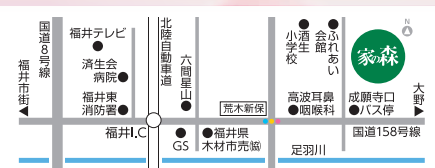

有限会社 福井住宅総合展示場
福井市成願寺町10-17 TEL.0776-41-4860

家の森 検索 www.ienomori.com

福井新聞社 福井テレビ

アイ工務店

永和住宅(株) Sugikodachi

株式会社 総建ハウジング

アルスホーム

クリ英ター永和(株) Rasie

株式会社 EcoSuma

石友ホーム

VILLAGE ヴェルビリング(株)

ウールの家 PLUS ONE LIVING

石友ホーム 二世帯住宅

STATES 株式会社ステーツ

松栄ホーム 松栄建設株式会社

一条工務店

住まい工房

MATSUTA HOME

一条工務店 第2展示場

住友林業

リーフハウス

ウッドライフホーム

積水ハウス

リョーエンホーム リニューアルオープン